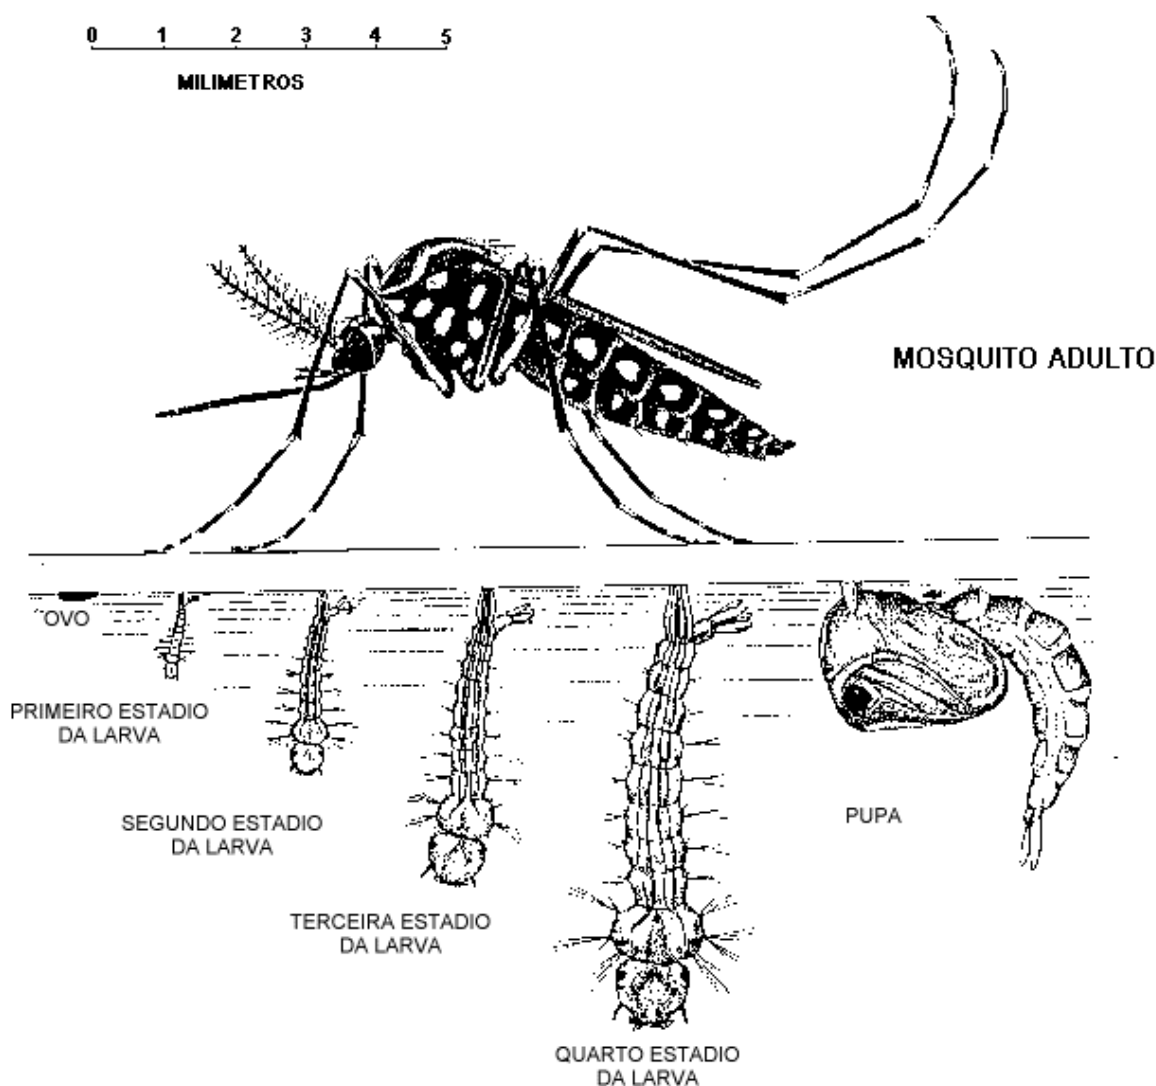

### *Aedes Aegypti* : QUEM ELE É?

O mosquito *Aedes aegypti* é muito parecido com um pernilongo comum. O *Aedes* é mais escuro e possui listras brancas pelo corpo e pelas patas. tem o costume de atacar as pessoas durante o dia. Vive e se reproduz em ambientes com água limpa, próximos a habitação humana. Coloca seus ovos na parede de recipientes com água, como: vasos, tambores, pneus, etc..

**Locais de Incidência de Criadouros, em Porcentagem: Vasos - 90%**, os demais 10% em ordem decrescente são **latinhas e copos descartáveis, caixa d'água, pneus, calhas.**

Já foi detectado que os **ovos sobrevivem até 2 anos sem contato com a água.** E assim que tiver condições favoráveis eles eclodem e dão continuidade ao ciclo de vida.