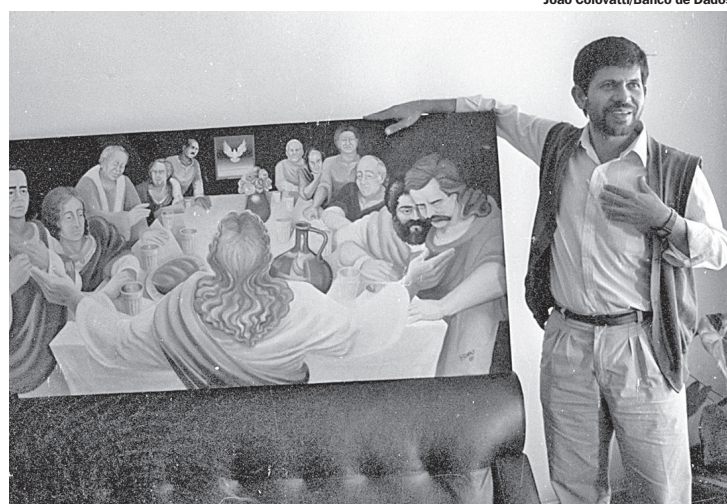

João Colovatti/Banco de Dados

ESTE BINHO... Na Santa Ceia de 1981, os maiores que estavam em alta

FALECIMENTOS

Mais informações sobre o obituário no www.dgabc.com.br

Santo André

Antonio Ribeiro de Almeida, 90. Natural de Uauá (BA). Residia no Parque das Nações, em Santo André. Dia 1º. Cemitério Nossa Senhora do Carmo, Curuçá.

Fernando de Brito Bandeira, 82. Natural de Santo André. Residia no Parque das Nações, em Santo André. Dia 1º. Cemitério Sagrado Coração de Jesus, Camilópolis.

São Bernardo

Durvalina Felisberto Turzi, 91. Natural de Ribeirão

Bonito (SP). Residia no bairro Baeta Neves, em São Bernardo. Dia 30. Cemitério de Vila Euclides.

São Caetano

Iris Furtado de Souza, 88. Natural de São Paulo (SP). Residia no bairro Santa Paula, em São Caetano. Dia 29. Cemitério da Saudade, bairro Cerâmica.

Diadema

Antonia Striato da Silva, 90. Natural de Itapuí (SP). Residia no bairro do Ipiranga, em São Paulo (SP). Dia 29, em Diadema. Jardim da Colina.

Mauá

Antonia da Costa, 85. Natural de Colinas (MA). Residia no Jardim Zaíra 4, em Mauá. Dia 27. Cemitério Santa Lídia.

Angelino Ignacio, 84. Natural de Pradópolis (SP). Residia na Vila Falchi, em Mauá. Dia 26. Cemitério Santa Lídia.

Ribeirão Pires

Marcelo da Silva dos Santos, 32. Natural de Ribeirão Pires. Residia no distrito de Ouro Fino, em Ribeirão Pires. Fiscal de piso. Dia 1º. Cemitério São José.

SERVIÇOS FUNERÁRIOS: Santo André — 4433-3544; São Bernardo — 4330-4527; São Caetano — 4221-8827; Diadema — 4056-1045; Mauá — 4514-7399; Ribeirão Pires — 4828-1436; Rio Grande da Serra — 4820-4353.

Diário há 30 anos

Domingo, 3 de dezembro de 1989 — ano 32, edição 7239

Vestibular 90 — Escolas investem cada vez mais em cursos de informática.

Clube — EC Santo André mais forte, após o acesso da célebre partida realizada em 1º de dezembro de 1982 no Parque Antarctica: Ramalhão 3, XV Piracicaba 1.

Os jornalistas Paulo de Tarso (texto) e Maurício Pavan (fotos) focalizavam a construção do Poliesportivo Jaçatuba, pelo Santo André, até então 'um clube de 11 camisas apenas'.

Na reportagem, destaque para Arnaldo, craque até hoje, figura de destaque naquela final de 1982.

Indústria — Eucatex e Fosfanil vão produzir argila em Mauá.

Em 4 de dezembro de...

1889 — Nasce, em São Paulo, a pintora modernista Anita Malfatti.

Nota — Anita chegou a residir em Diadema. A professora Sylvia Esquivel dizia que ela saía a passear pela cidade todas as manhãs, levando consigo uma flor, que era presenteada à primeira vizinha com quem cruzasse.

1916 — A lei 1.512 cria o distrito de Paz de São Caetano, cuja instalação se daria em 6 de fevereiro de 1917.

Nota — Foi o quinto distrito de paz da região, depois de São Bernardo, Ribeirão Pires, Paranapiacaba e Santo André.

1919 — Constituída comissão para tratar da construção do edifício das Escolas Reunidas de São Caetano.

1959 — Operários de São Caetano aderem à chamada greve geral de protesto contra as condições de vida, em especial a carestia.