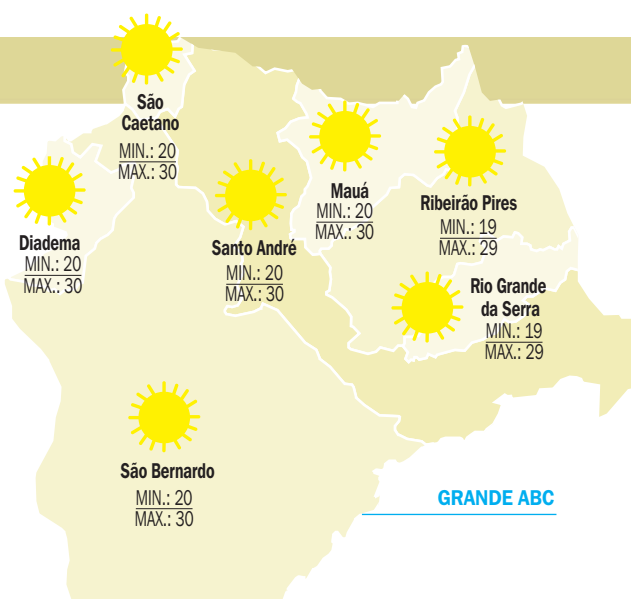

CONHEÇA NOSSOS PREÇOS E CONDIÇÕES ESPECIAIS! AGENDE UMA VISITA COM NOSSAS CONSULTORAS!

AV. DO MANACÁ, 1400 - JARDIM PRIMAVERA, MAUÁ ☎ (11) 4513-3113

METEOROLOGIA

Claro a parcialmente nublado

A terça-feira terá aumento gradativo e no final da tarde não estão descartadas as chances de pancadas de chuva em pontos isolados. As temperaturas máximas seguirão altas, com 30°C e durante a tarde a umidade relativa do ar ficará perto de 40%. A mínima será de 19°C.