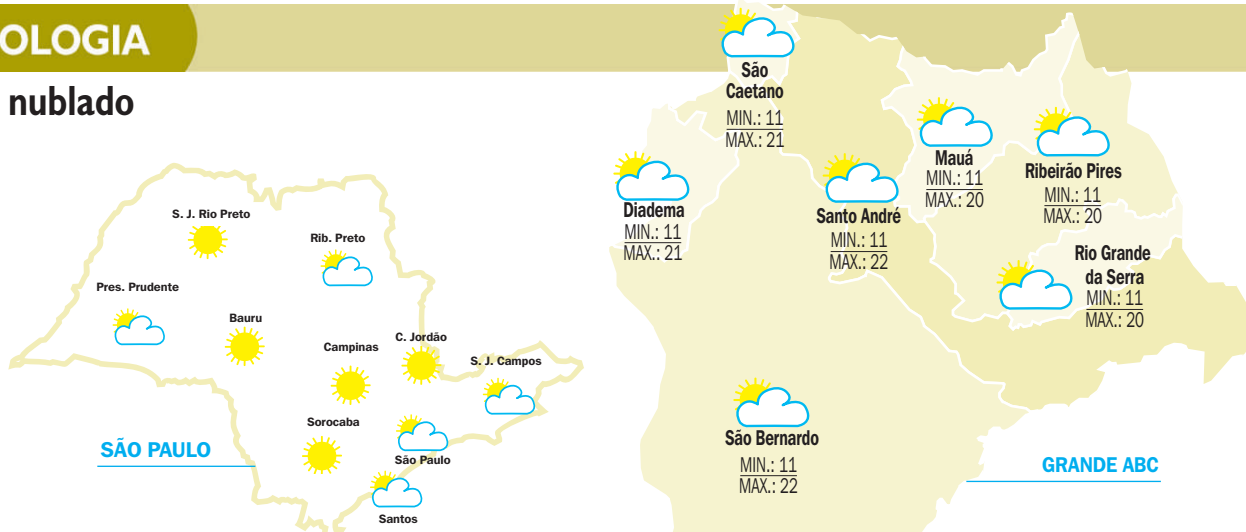

METEOROLOGIA

Parcialmente nublado

O domingo permanecerá com tempo estável no Grande ABC. O céu estará com poucas nuvens ao longo do dia e não há previsão de chuva. As temperaturas permanecerão estáveis em relação ao sábado com máxima prevista de 21°C, e mínima de 11°C.